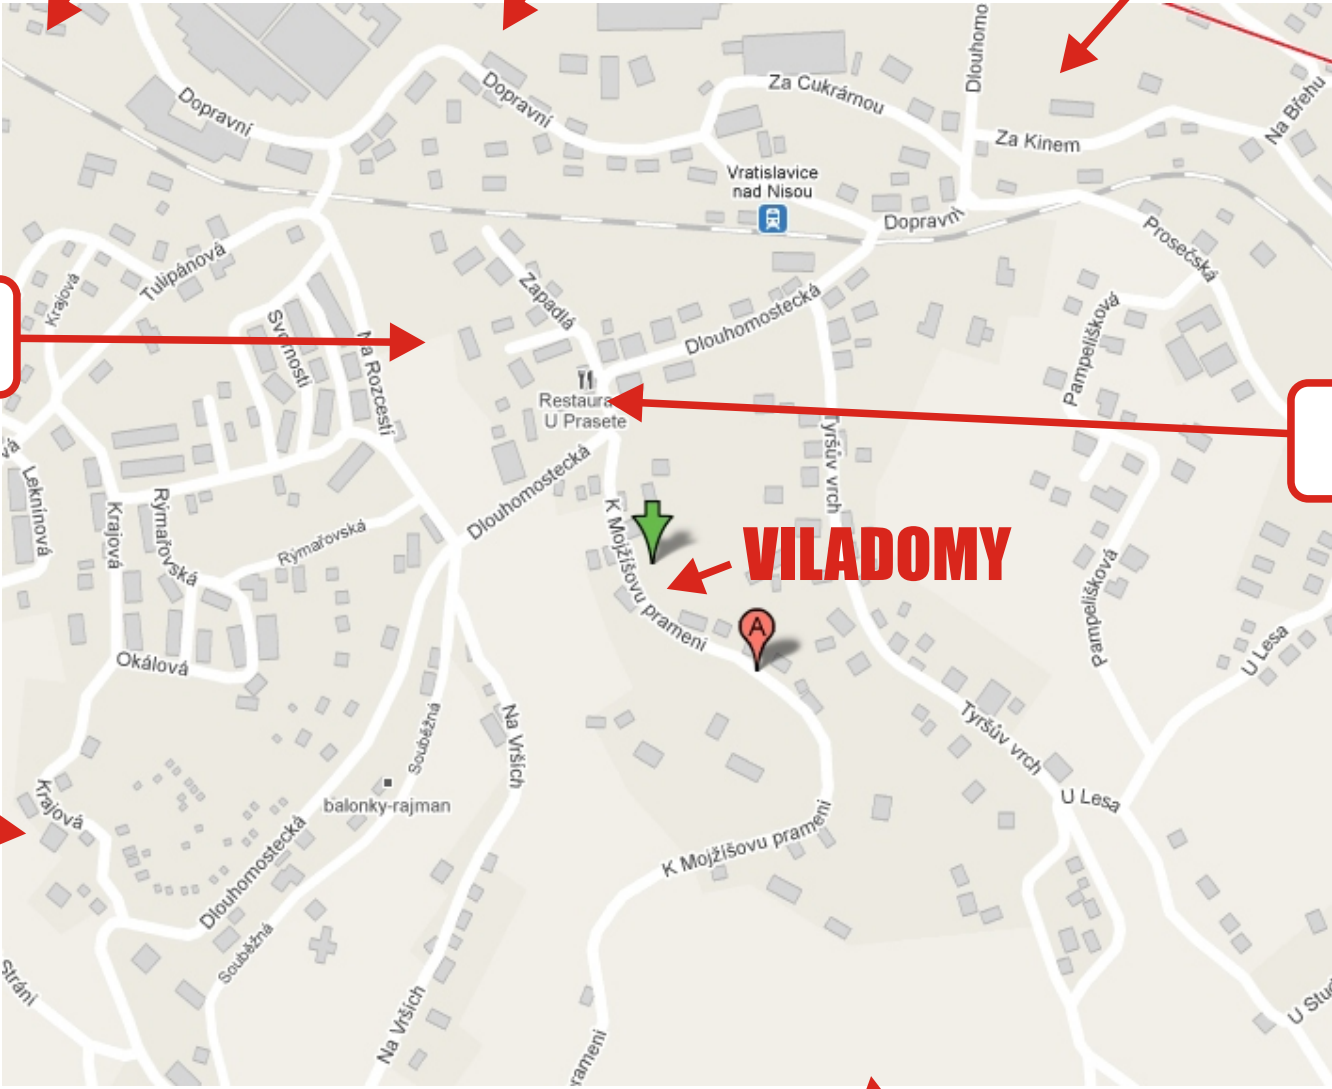

Centrum
4 km

MHD

Dětské hřiště
"Tomovy parky"

Sportovně
rekreační areál

Restaurace

Rybník
a les

Restaurace
a výletní místo
"Mojžíšův pramen"

K Mojžíšovu prameni, 463 11 Vratislavice nad Nisou